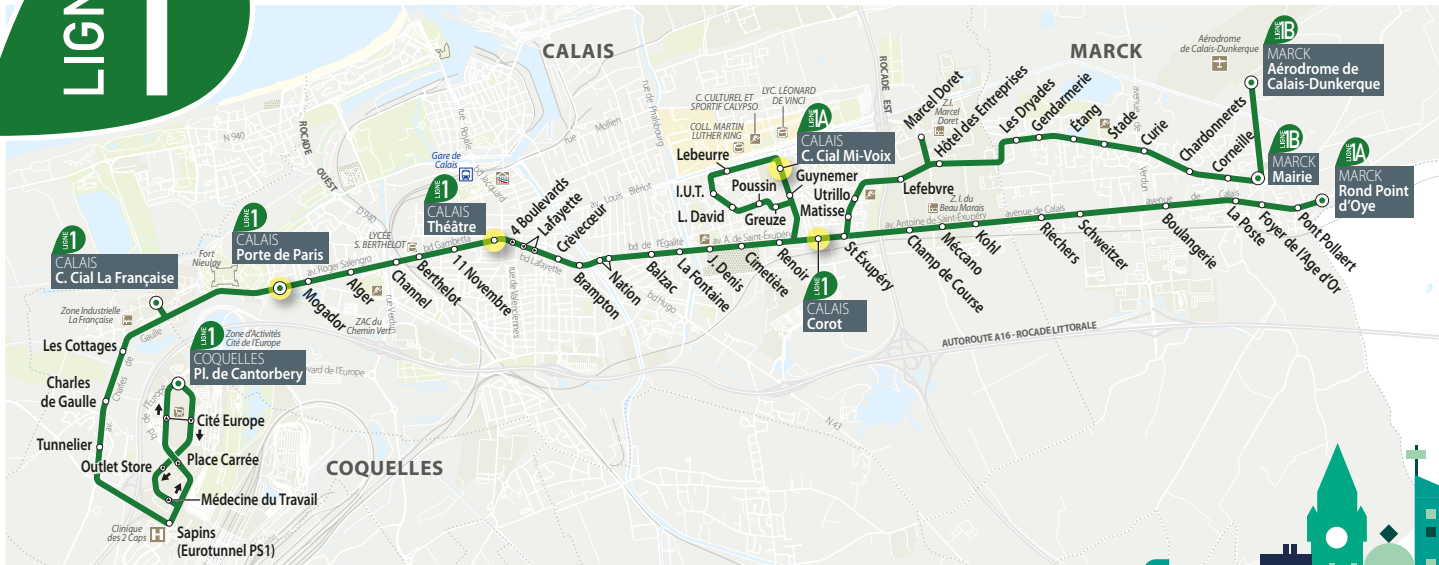

Rond Point d'Oye ▶ Marck ▶ Beau Marais ▶ C.Cial Mi-Voix

▶ Théâtre ▶ Fort Nieulay ▶ La Française ▶ Coquelles ▶ Pl. Canterbury

Marck Aérodrôme ▶ Les Dryades ▶ Marcel Doret ▶ Utrillo

LIGNE 1

LIGNE 1

DU LUNDI AU SAMEDI - matin

DIMANCHE ET JOURS FÉRIÉS

PL DE CANTORBERY		10:11	11:33		14:20	15:28	16:30	17:34	18:36	19:39	20:11
C.CIAL LA FRANCAISE		10:22	11:44		14:31	15:39	16:41	17:45	18:47	19:50	20:20
PORTE DE PARIS		10:25	11:47		14:34	15:42	16:44	17:48	18:50	19:52	20:22
ALGER		10:28	11:50		14:37	15:45	16:47	17:51	18:53	19:54	20:24
BERTHELOT	09:46	10:30	11:52	13:46	14:39	15:47	16:49	17:53	18:55	19:55	20:25
THEATRE	09:51	10:35	11:57	13:51	14:44	15:52	16:54	17:58	19:00	20:00	20:30
NATION	09:54	10:38		13:54	14:47	15:55	16:57	18:01	19:03		
RENOIR	09:59	10:43		13:59	14:52	16:00	17:02	18:06	19:08		
I.U.T	10:04	10:48		14:06	14:59	16:07	17:09	18:13	19:15		
C. CIAL MI-VOIX	10:06	10:50		14:09	15:02	16:10	17:12	18:16	19:18		
COROT	10:09	10:53		14:12	15:05	16:13	17:15	18:19	19:21		
SCHWEITZER	10:12	10:56		14:15	15:08	16:16	17:18	18:22	19:24		
MARCK RD PT D'OYE	10:18	11:02		14:21	15:14	16:22	17:24	18:28	19:29		